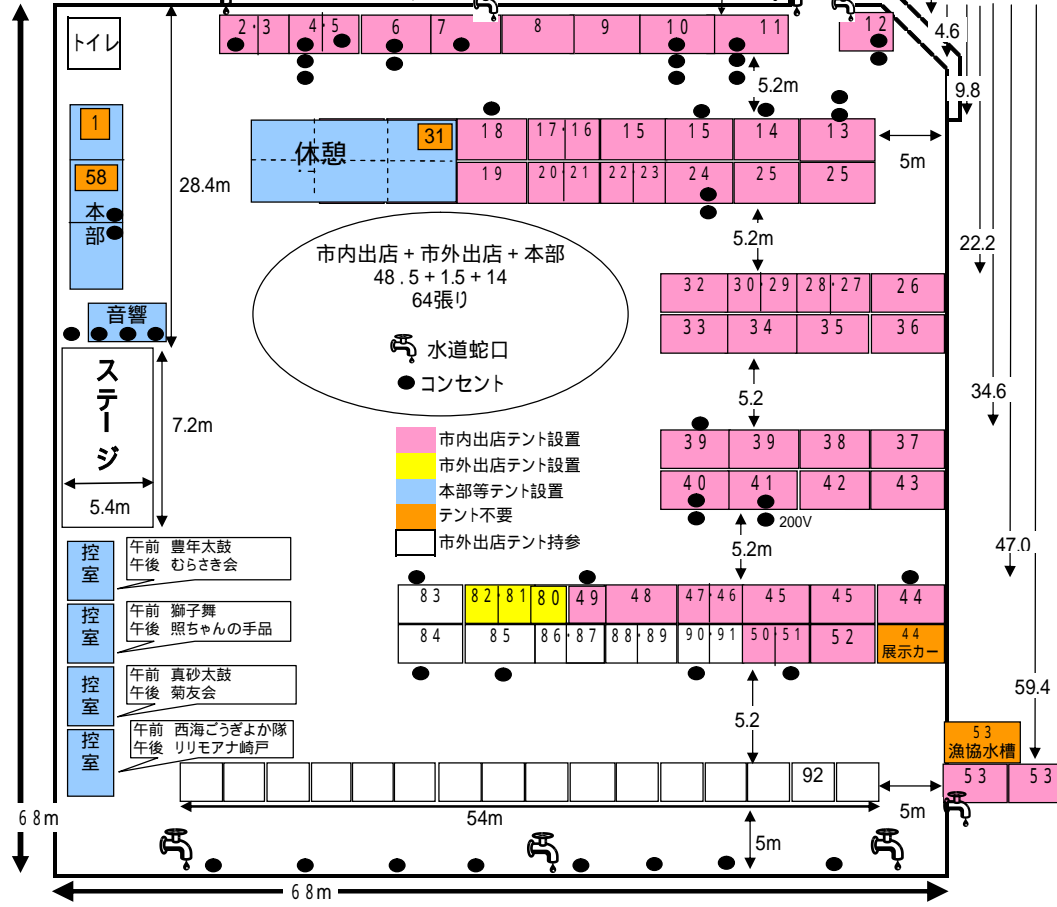

トイレ

陸上競技場
トラック内
遊具設置

トイレ

飲食コーナー

1	おおせとスタンプ会
2	呑気
3	はっぴいあうるのパン屋さん
4	軽食喫茶 芙蓉
5	串焼き くし小屋
6	西海市手をつなぐ育成会(互隣の家)
7	商工女性部大瀬戸支部
8	フレンジュ近藤
9	雪浦ウィーク実行委員会
10	ふれあいの里・清水
11	(有)寿旬羅夢(ファミリーマート西彼杵高校前)
12	(有)西彼商会

13	長崎西彼農協大西海地区肥育牛部会
14	大瀬戸いこいの家
15	西海市母子寡婦福祉会
16	どんぐりくらぶ
17	エフイー
18	商工青年部大瀬戸支部
19	西海市商工会青年部
20	商工女性部西海支部
21	西海市商工会女性部崎戸支部
22	西海市商工会女性部大島支所
23	西彼町めぐみ地域活動所
24	九州農政局 長崎農政事務所
25	社会福祉協議会