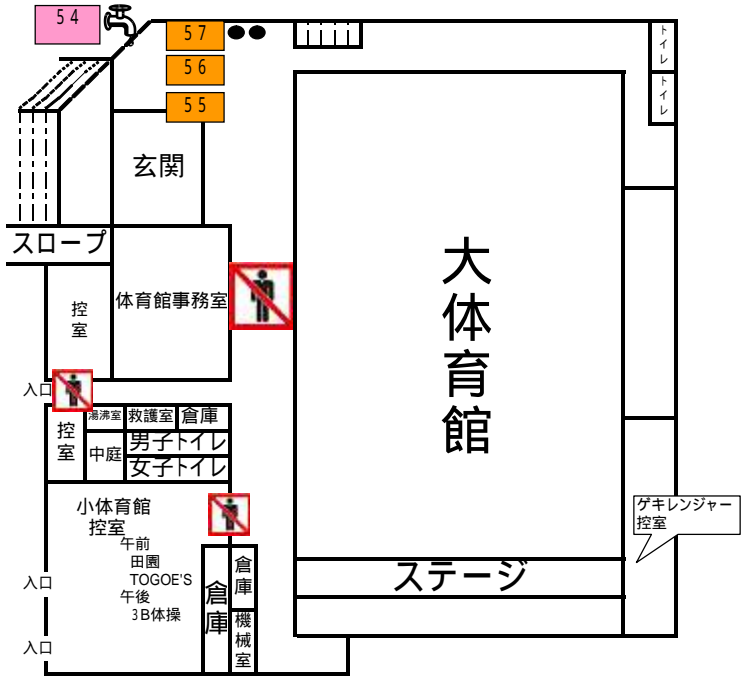

トイレ

陸上競技場
トラック内
遊具設置

トイレ

飲食コーナー

1	おおせとスタンプ会
2	呑気
3	はっぴいあうるのパン屋さん
4	軽食喫茶 芙蓉
5	串焼き くし小屋
6	西海市手をつなぐ育成会(互隣の家)
7	商工女性部大瀬戸支部
8	フレンジュ近藤
9	雪浦ウィーク実行委員会
10	ふれあいの里・清水
11	(有)寿旬羅夢(ファミリーマート西彼杵高校前)
12	(有)西彼商会

13	長崎西彼農協大西海地区肥育牛部会
14	大瀬戸いこいの家
15	西海市母子寡婦福祉会
16	どんぐりくらぶ
17	エフイー
18	商工青年部大瀬戸支部
19	西海市商工会青年部
20	商工女性部西海支部
21	西海市商工会女性部崎戸支部
22	西海市商工会女性部大島支所
23	西彼町めぐみ地域活動所
24	九州農政局 長崎農政事務所
25	社会福祉協議会